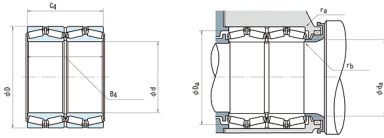

## 165KV2252 NSK Four-Row Tapered Roller Bearing

Bearing No. 165KV2252

165KV2252 Bearing 2D drawings and 3D CAD models

hidYobi	165KV2252
LangID	1
ALP23	0
ALP22	40
D_	225.425
ALP21	28
C	705
B_	165.1
hidTable	ecat_NSTPRF
RAr	432.852
rb	0.8
mass	20.2
ra	3.3
D_a	209
C0	2160
SLR	29
Prod_Type3	TRBSR_FR_ID
da	178
d	165.1
BET21	1
BET22	30
BET23	0
C_	168.275
yobi	165KV2252
KBRG	3661