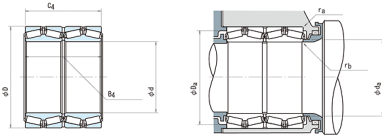

Taizhou Fixing Pump Co., Ltd.

228KV4051 NSK Four-Row Tapered Roller Bearing

Bearing No. 228KV4051

228KV4051 Bearing 2D drawings and 3D CAD models

hidYobi	228KV4051
LangID	1
ALP23	0
ALP22	0
D_	400.05
ALP21	28
C	2570
B_	296.875
hidTable	ecat_NSTPRF
RAr	746.82
rb	3.3
mass	152
ra	3.3
D_a	367
C0	5450
SLR	48
Prod_Type3	TRBSR_FR_ID
da	264
d	228.6
BET21	3
BET22	0
BET23	0
C_	296.875
yobi	228KV4051
KBRG	3661