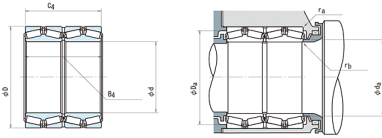

Taizhou Fixing Pump Co., Ltd.

279KV3951 NSK Four-Row Tapered Roller Bearing

Bearing No. 279KV3951

279KV3951 Bearing 2D drawings and 3D CAD models

hidYobi	279KV3951
LangID	1
ALP23	0
ALP22	0
D_	393.7
ALP21	30
C	2010
B_	269.875
hidTable	ecat_NSTPRF
RAr	716.728
rb	1.5
mass	100
ra	6.4
D_a	363
C0	5450
SLR	45
Prod_Type3	TRBSR_FR_ID
da	302
d	279.4
BET21	2
BET22	5
BET23	0
C_	269.875
yobi	279KV3951
KBRG	3661